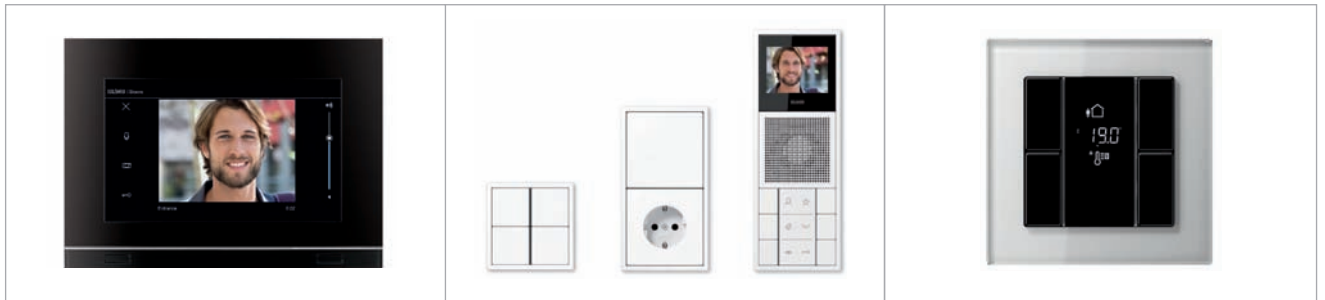

design & solutions

Fotografía: David Frutos

Vivienda La Alcayna, Murcia  
Arquitecto: Vicente Martínez Gadea