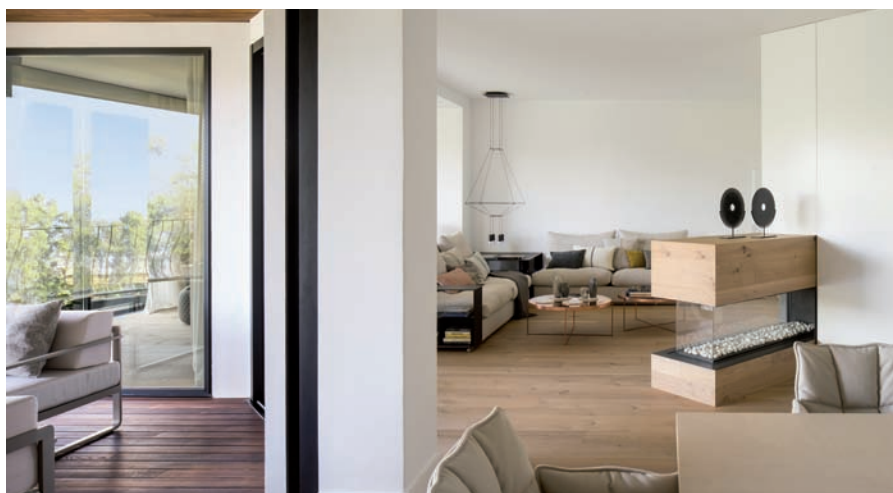

**Un pulmón de cristal en el centro de la vivienda crea ambientes de día y noche emocionantes**

Una de las zonas más especiales de este proyecto la encontramos en el pasillo, donde madera lacada en blanco recupera la esencia de los paneles con molduras de los años 50. Al mismo tiempo, estos paneles han servido a la interiorista para ocultar diferentes estancias como el baño de cortesía, la suite y habitaciones juveniles.